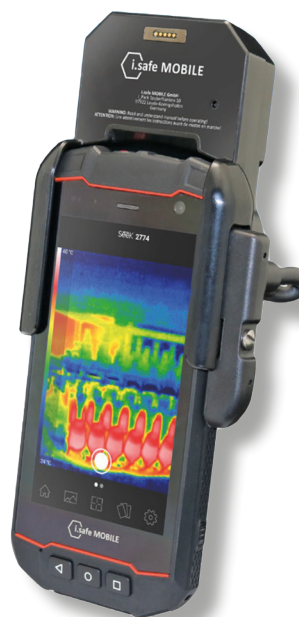

🏠 Mánesova 535/29, 737 01
Český Těšín, Česká republika

☎ +420 603 933 363

✉ email: office@valwo.eu

🌐 www.valwo.eu

TERMORIZNÍ KAMERA
IS-TC1A.1

TERMOVIZNÍ KAMERA IS-TC1A.1 PRO EX ZÓNY 1/21

Termovizní kamera IS-TC1A.1 v kombinaci s průmyslovým smartphonem IS530.1 detekuje teploty v prostorách s nebezpečím výbuchu v rozsahu od -40 °C do 330 °C během několika sekund pomocí aplikace Seek Thermal (stažení zdarma v Google Play). Termovizní fotografie a videa jsou zpracovávány a dokumentovány pomocí rozhraní ISM smartphonu IS530.1.

Výhody:

- Záznam, analýza a dokumentování termovizních snímků.
- Široký rozsah provozu.
- Pro pásma 1/21.
- Rozhraní ISM

Technická specifikace			
Rozlišení snímače	200 (v) x 150 (š) / 30000 pixelů / FixFocus / digitální zoom		
Citlivost snímače	65 mK (typical)		
Obnovovací frekvence	<9 Hz až 32 Hz		
Provozní rozsah	Teplota od -40 °C do 330 °C		
Přesnost měření	± 7 °C a 7 % (od 5 °C do 140 °C) / ± 10 °C a 10% (od 140 °C do 330 °C)		
Detekční dosah	Až 300 m		
Rozeznávací dosah	Až 75 m		
Identifikační dosah	Až 25 m		
Vizuální dosah	35° (HFOV) / 26° (VFOV)		
Komunikace	Prostřednictvím ISM smartphonu IS530.1		
Napájení	Prostřednictvím připojeného zařízení		
Rozměry	Velikost: 112 x 82 x 50 mm / hmotnost: 190 g		
Stupeň krytí	IP67 I MIL-STD 81 0H / rozsah provozních teplot od -10 °C do +60 °C		
Nevýbušná vlastnost	<table border="0"> <tr> <td>ATEX: II 2G Ex ib IIC T4 Gb II 2D Ex ib IIIC T135°C Db</td> <td>IECEX: Ex ib IIC T4 Gb Ex ib IIIC T135°C Db</td> </tr> </table>	ATEX: II 2G Ex ib IIC T4 Gb II 2D Ex ib IIIC T135°C Db	IECEX: Ex ib IIC T4 Gb Ex ib IIIC T135°C Db
ATEX: II 2G Ex ib IIC T4 Gb II 2D Ex ib IIIC T135°C Db	IECEX: Ex ib IIC T4 Gb Ex ib IIIC T135°C Db		